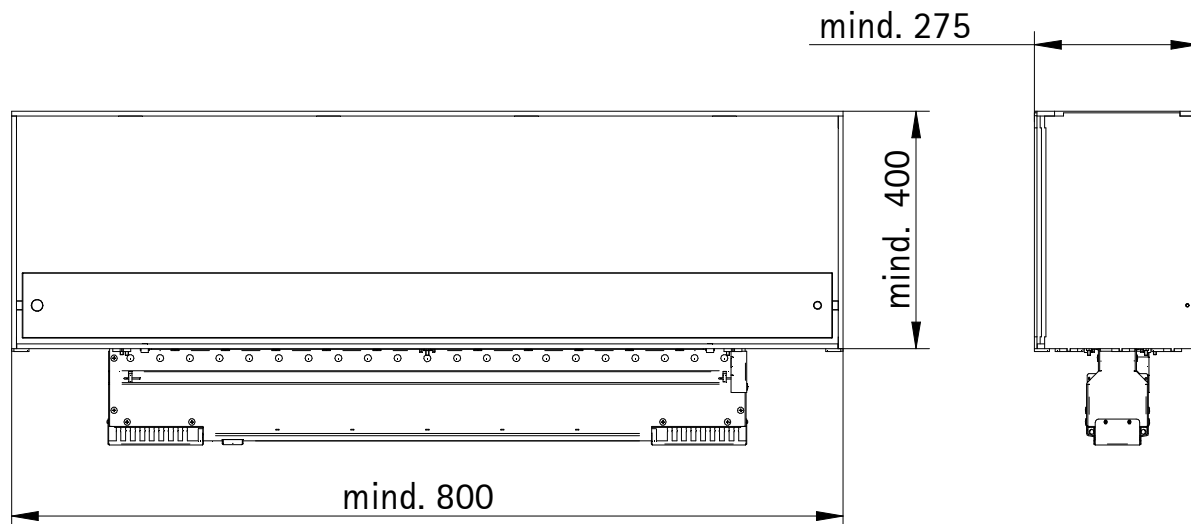

Kensington

mit Automatikbrenner

Massgefertigte Kamineinsätze

ebios–fire

Stand: 05/2015

Vorderansicht

Seitenansicht

Draufsicht