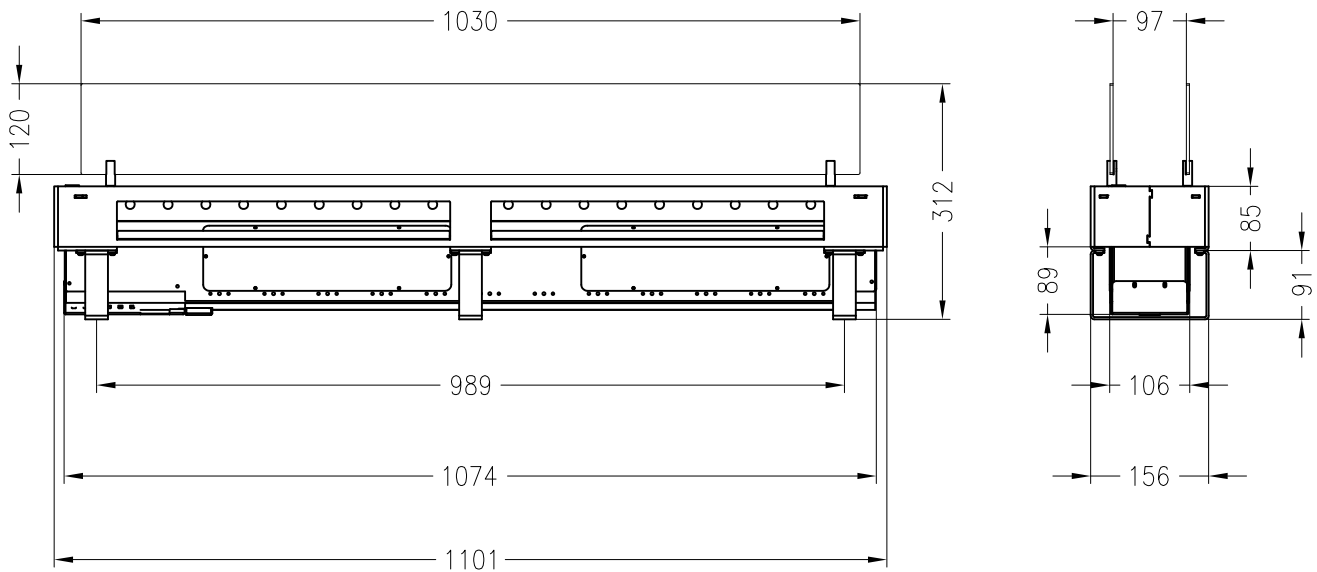

# Quadra Inside Automatic II SL

Automatikbrenner

ebios–fire

Stand: 04/2016

Vorderansicht  
M~1:10

Seitenansicht  
M~1:10

Draufsicht  
M~1:10

Alle Abbildungen und Zeichnungen sind urheberrechtlich geschützt.  
Verwertung oder Veröffentlichung, auch einzelner Details, nur mit unserer Genehmigung.  
Technische Änderungen und Irrtümer vorbehalten.