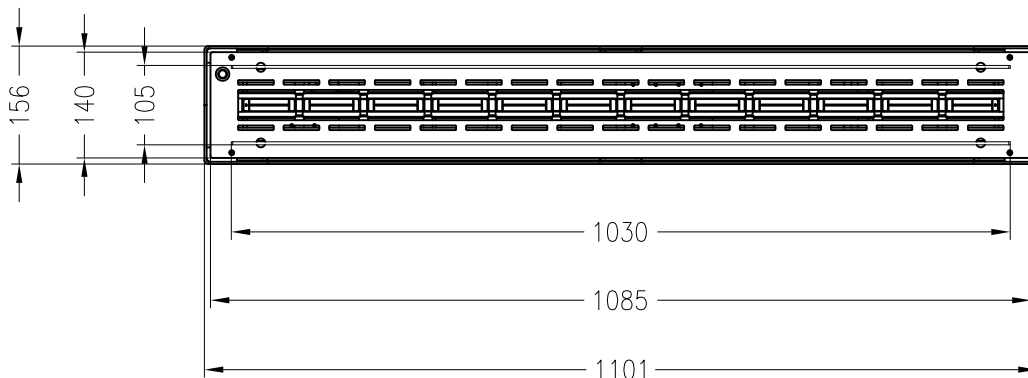

# Quadra Inside Automatic II SL

Automatikbrenner

ebios–fire

Stand: 04/2016

Vorderansicht  
M~1:10

Seitenansicht  
M~1:10

Draufsicht  
M~1:10

Alle Abbildungen und Zeichnungen sind urheberrechtlich geschützt.  
Verwertung oder Veröffentlichung, auch einzelner Details, nur mit unserer Genehmigung.  
Technische Änderungen und Irrtümer vorbehalten.