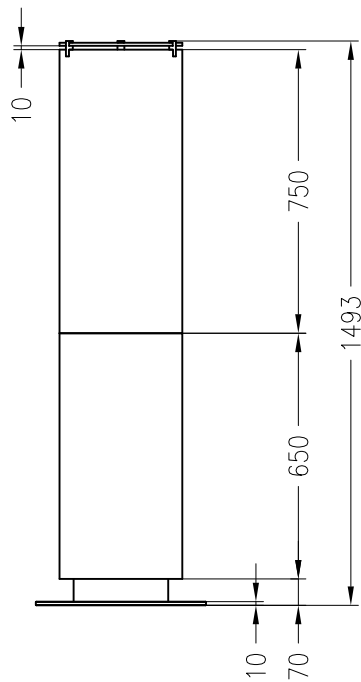

Tower

Bodenmodell

ebios-fire, Design Collection

Stand: 04/2015

Vorderansicht

M~1:20

ISO-Ansicht

M~1:20