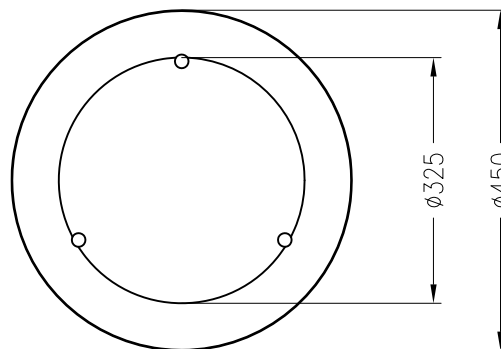

Alle Abbildungen und Zeichnungen sind urheberrechtlich geschützt.
Verwertung oder Veröffentlichung, auch einzelner Details, nur mit unserer Genehmigung.
Technische Änderungen und Irrtümer vorbehalten.