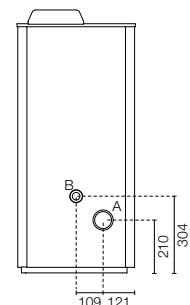

Paola est un poêle simple au design essentiel. Il permet de chauffer des espaces jusqu'à 280m³, programmable avec une faible consommation d'énergie et une grande fiabilité qui lui permettent de devenir un produit adapté à toutes les familles modernes.

DE Einfach und für jedermann erschwinglich, seit eh und je

"Paola" ist ein Ofen in einfachem, essenziellem Design, der Umgebungen von bis zu 280 m³ beheizen kann und dabei wenig Energieverbrauch und hohe Zuverlässigkeit aufweist. Somit ist er ein Produkt, das sich an die Familie von heute anpasst.

ES Sencilla y al alcance de todos, desde siempre

Paola es una estufa sencilla con un diseño esencial, puede calentar ambientes de hasta 280 m³, la posibilidad de programarla con bajos consumos y elevada fiabilidad le permiten convertirse en un producto adecuado para todas las familias modernas.

SLO Enostavna in od vedno vsem dosegljiva

Paola je enostavna kaminska peč z osnovnim dizajnom; ogreva lahko prostore do 280 m³, načrtovana je za nizko porabo in visoko zanesljivost, kar jo uvršča med proizvode, primerne za vsako sodobno družino.

PAOLA 13 kW:

- max 12,9 kW – min 4 kW
- max 11 kW – min 3,5 kW
- Pmax 85% – Pmin 87,5%
- Pmax 0,013% – Pmin 0,049%
- max 2,68 kg/h – min 0,83 kg/h
- 15 kg
- 200 – 300 mc
- lato: 30 cm
  retro: 20 cm
  fronte: 100 cm
- 230V – 50 Hz
- 320 W
- L 45,8 x P 53,3 x H 104,5
- 98,7 kg
- ghisa
- EN14785
  BlmSchV
  15a B-VG
  LRV/VKF
- estraibile per recupero ceneri

OPTIONAL:

- telecomando
- pedana protezione