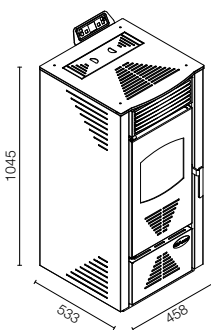

Paola est un poêle simple au design essentiel. Il permet de chauffer des espaces jusqu'à 280m³, programmable avec une faible consommation d'énergie et une grande fiabilité qui lui permettent de devenir un produit adapté à toutes les familles modernes.

DE Einfach und für jedermann erschwinglich, seit eh und je

"Paola" ist ein Ofen in einfachem, essenziellem Design, der Umgebungen von bis zu 280 m³ beheizen kann und dabei wenig Energieverbrauch und hohe Zuverlässigkeit aufweist. Somit ist er ein Produkt, das sich an die Familie von heute anpasst.

ES Sencilla y al alcance de todos, desde siempre

Paola es una estufa sencilla con un diseño esencial, puede calentar ambientes de hasta 280 m³, la posibilidad de programarla con bajos consumos y elevada fiabilidad le permiten convertirse en un producto adecuado para todas las familias modernas.

SLO Enostavna in od vedno vsem dosegljiva

Paola je enostavna kaminska peč z osnovnim dizajnom; ogreva lahko prostore do 280 m³, načrtovana je za nizko porabo in visoko zanesljivost, kar jo uvršča med proizvode, primerne za vsako sodobno družino.

PAOLA 13 kW:

- max 12,9 kW – min 4 kW
- max 11 kW – min 3,5 kW
- Pmax 85% – Pmin 87,5%
- Pmax 0,013% – Pmin 0,049%
- max 2,68 kg/h – min 0,83 kg/h
- 15 kg
- 200 – 300 mc
- lato: 30 cm
  retro: 20 cm
  fronte: 100 cm
- 230V – 50 Hz
- 320 W
- L 45,8 x P 53,3 x H 104,5
- 98,7 kg
- ghisa
- EN14785
  BlmSchV
  15a B-VG
  LRV/VKF
- estraibile per recupero ceneri

OPTIONAL:

- telecomando
- pedana protezione