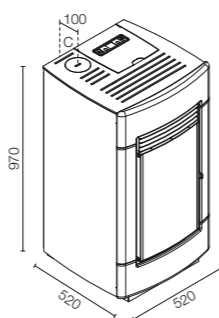

Sofia 9,5 kW

IT Relax dove vuoi tu

Grazie allo scarico superiore può essere posizionata vicino al muro riducendo gli ingombri totali, inoltre ha un design innovativo combina infatti un vetro extralarge serigrafato, una cornice in maiolica e un frontale leggermente ricurvo che armonizza l'estetica di Sofia.

GB Relaxation wherever you want

The upper fume outlet allows the stove to be installed near a wall, reducing the space needed; moreover, its innovative design combines an extra-large screen-printed glass panel majolica and a gently curved front which brings harmony to Sofia's style.

FR Détendez-vous où vous le souhaitez

Grâce à l'évacuation supérieure, il peut être placé à proximité du mur en réduisant l'encombrement total. De plus, il a un design innovant; en effet, il combine un verre sérigraphié extralarge, un cadre en faïence pour la libération de la chaleur et une façade légèrement incurvée qui harmonise l'esthétique du poêle Sofia.

DE Entspannung da, wo Sie wollen

Dank dem oben liegenden Auslass kann er an der Wand angebracht werden, sodass der gesamte Platzbedarf reduziert wird, darüber hinaus verfügt er über ein innovatives Design. Dies umfasst ein extragroßes siebgedrucktes Sichtfenster, einen Rahmen aus Steinfliesen und eine leicht gewölbte Front, die die Ästhetik von „Sofia“ harmonisch abrundet.

ES Relax donde quieras

La salida superior permite colocar la estufa cerca de la pared reduciendo el volumen total. Además cuenta con un diseño innovador que combina un vidrio extragrande serigrafiado, un marco en mayólica y un frontal ligeramente curvado que armoniza su diseño.

SLO Sprostitev, kjer koli si želite