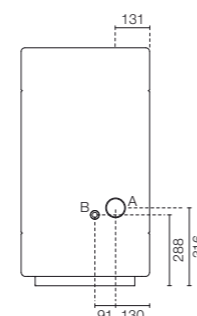

Sofia 9,5 kW

IT Relax dove vuoi tu

Grazie allo scarico superiore può essere posizionata vicino al muro riducendo gli ingombri totali, inoltre ha un design innovativo combina infatti un vetro extralarge serigrafato, una cornice in maiolica e un frontale leggermente ricurvo che armonizza l'estetica di Sofia.

GB Relaxation wherever you want

The upper fume outlet allows the stove to be installed near a wall, reducing the space needed; moreover, its innovative design combines an extra-large screen-printed glass panel majolica and a gently curved front which brings harmony to Sofia's style.

FR Détendez-vous où vous le souhaitez

Grâce à l'évacuation supérieure, il peut être placé à proximité du mur en réduisant l'encombrement total. De plus, il a un design innovant; en effet, il combine un verre sérigraphié extralarge, un cadre en faïence pour la libération de la chaleur et une façade légèrement incurvée qui harmonise l'esthétique du poêle Sofia.

DE Entspannung da, wo Sie wollen

Dank dem oben liegenden Auslass kann er an der Wand angebracht werden, sodass der gesamte Platzbedarf reduziert wird, darüber hinaus verfügt er über ein innovatives Design. Dies umfasst ein extragroßes siebgedrucktes Sichtfenster, einen Rahmen aus Steinfliesen und eine leicht gewölbte Front, die die Ästhetik von „Sofia“ harmonisch abrundet.

ES Relax donde quieras

La salida superior permite colocar la estufa cerca de la pared reduciendo el volumen total. Además cuenta con un diseño innovador que combina un vidrio extragrande serigrafiado, un marco en mayólica y un frontal ligeramente curvado que armoniza su diseño.

SLO Sprostitev, kjer koli si želite