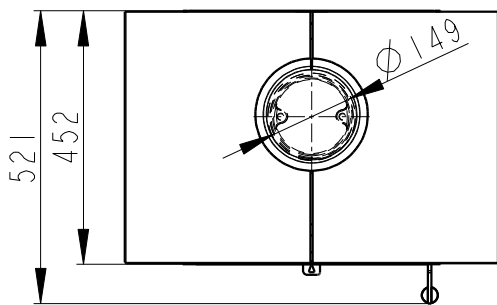

Rozmery v mm; Maße in mm

ALINE 01 KERAMIKA-129D

255 kg

Centralni privod vzduchu $\varnothing 120$
Zentral luftzufuhr $\varnothing 120$
Central air inlet $\varnothing 120$

Primarni a sekundarni vzduch
Primarluft und sekundarluft
Primary and Secondary air