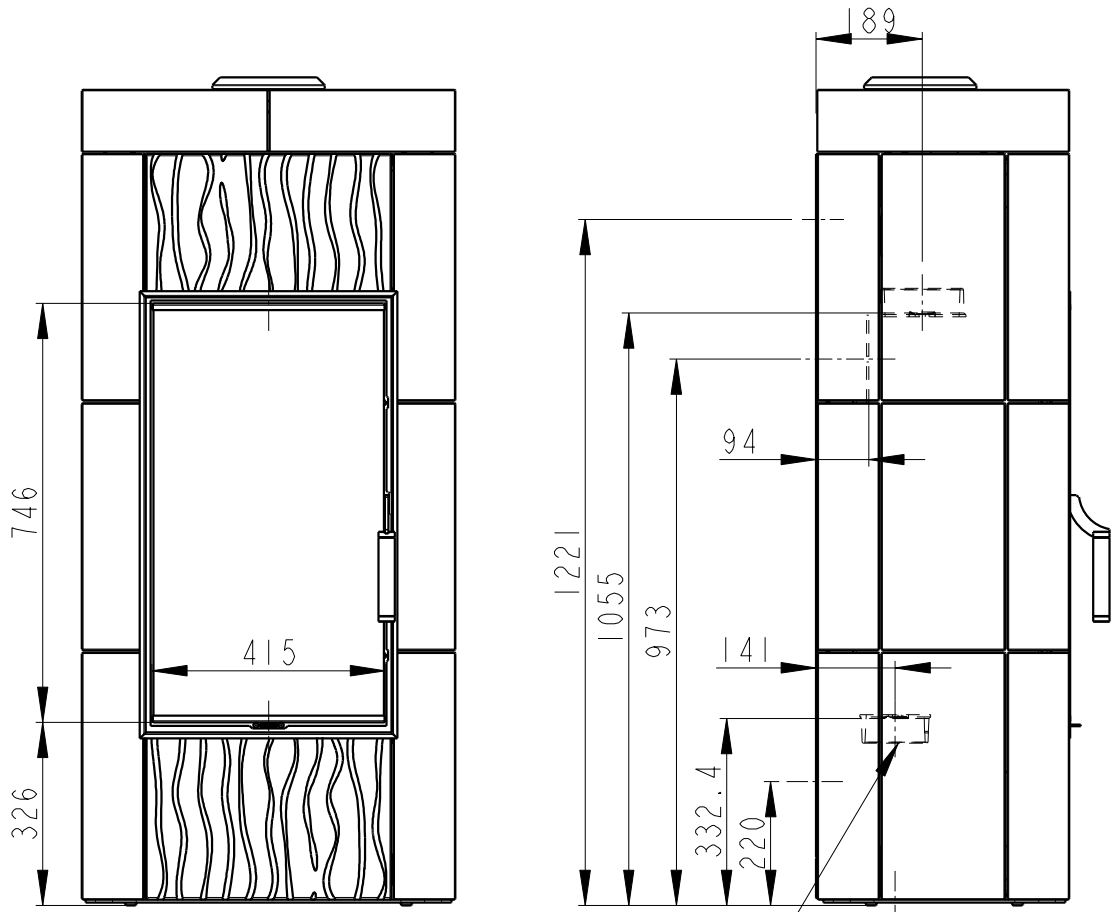

Rozmery v mm; Maße in mm

ALINE 01 KERAMIKA-129D

255 kg

Centralni privod vzduchu $\varnothing 120$
Zentral luftzufuhr $\varnothing 120$
Central air inlet $\varnothing 120$

Primarni a sekundarni vzduch
Primarluft und sekundarluft
Primary and Secondary air