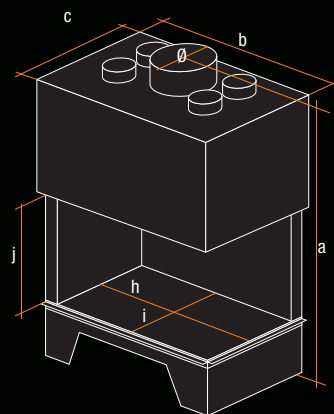

multisided fireplaces | Многосторонние топки | mehrseitige Kamineinsätze
focolari multifaccia | wkłady wieloszybowe

latéral

latéral right or left / Справа или слева / links oder rechts / sinistra o destra / lewy lub prawy

	Dimensions in mm / Размеры в мм / Abmessungen in mm / dimensioni in mm / wymiary w mm				Weight вес Gewicht peso ciężar	Performance / Производительность Leistung / prestazioni / właściwości		
	a x b x c	h x i	j	Ø		Yield in % кпд в % Wirkungsgrad in % rendimento in % wydajność w %	power in kW мощность в кВт Leistung in kW potenza in kW moc w kW	Rate of CO in % Содержание CO в % CO-Gehalt in % Tasso di CO in % Zawartość CO w %
800	1390 x 886 x 553	700 x 367	465	200	250	72	13,5	0,28
900	1557 x 956 x 576	770 x 390	564	250	330	70	14	0,27
H 901	1280 x 990 x 531	800 x 340	403	200	300	71,4	17,3	0,12
H 1000	1445 x 1076 x 650	890 x 464	490	300	380	78	17	0,23