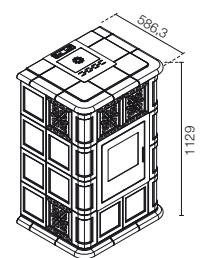

OPTIONAL:

	telecomando
	pedana protezione

COLORI MAIOLICHE PIASTRELLE

COLORI MAIOLICHE TORELLI

A = Ø 80 mm Scarico fumi
Flue / Cheminée / Rauchabzug
Evacuación de humos / Odvod dimnih plinov