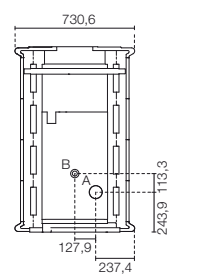

OPTIONAL:

	telecomando
	pedana protezione

COLORI MAIOLICHE PIASTRELLE

COLORI MAIOLICHE TORELLI

A = Ø 80 mm Scarico fumi
Flue / Cheminée / Rauchabzug
Evacuación de humos / Odvod dimnih plinov